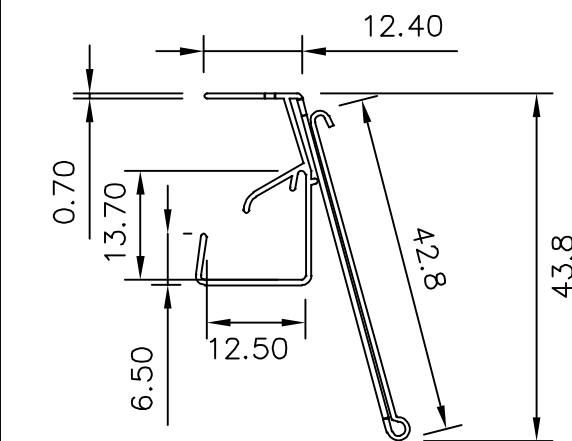

**MODELO ELETROFRIO**

**E-128R**  
**PF. PORTA ETIQUETA INVERTIDO**

**MODELO JJ INSTALAÇÕES**

**I-134R**  
**PF. PORTA ETIQUETA 36mm**

**IDEAL PARA SER APLICADO EM VIDROS DE ATÉ 6MM DE ESPESSURA**

**I-142R**  
**PF. PORTA ETIQUETA BASCULANTE 41MM**

**I-159R**  
**PF. PORTA ETIQUETA 40MM BASCULANTE PASSO 25**

**I-167R**  
**PF. PORTA ETIQUETA 41,00mm**  
**PASSO 25 FIXO**

**MODELO FAST**

**I-179R**  
**PF. PORTA ETIQUETA**  
**BASC. PASSO 25 42,00mm**

**I-186R**  
**PF. PORTA ETIQUETA**  
**45,00mm BASCULANTE**

**I-189R**  
**PF. PORTA ETIQUETA 38,00mm**

**MODELO SA**  
**MODELO POLAR**

**I-189R/A**  
**PF. PORTA ETIQUETA 38,00mm C/**  
**DUPLA FACE**

**PF. PORTA ETIQUETA CRIS 36MM C/ ESTAMPO**

COMPRIMENTOS FABRICADOS

**66MM**

**100MM**

**I-291R**

**PF. PORTA ETIQUETA CRISTAL 56MM**

COMPRIMENTOS FABRICADOS

**110MM**