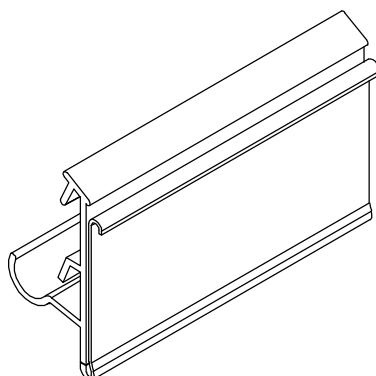

I-116R
PF. PORTA ETIQUETA
C/COEXTRUSÃO 37mm

MODELO ELETROFRIO