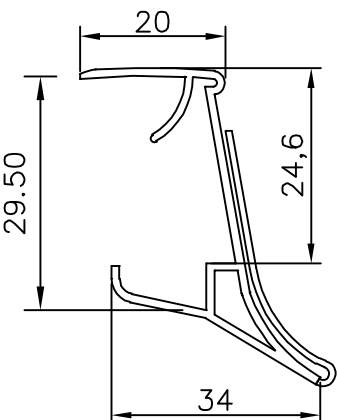

I- 031R

PF.PORTA ETIQUETA COEXTRUSÃO  
47mm

I-032R

PF. ETIQUETA CRISTAL C/ ESTAMPO

COMPRIMENTOS FABRICADOS

**55MM**

**75MM**

**100MM**

**110MM**

I- 034R

PF. PORTA ETIQUETA COEXTRUSÃO  
45mm

MODELO SERAL  
CRISTAL AÇO ANTIGO  
FRICAL

I- 035R

PF.PORTA ETIQUETA  
C/BI-COEXTRUSÃO 40mm

MODELO FAST

**I-036R**  
**PF. ETIQUETA COEXTRUSÃO 43mm**

**I-036R/A**  
**PF. PORTA ETIQUETA 43mm COM FAQUINHA**

**I-041R**  
**PF. PORTA ETIQUETA SIMPLES 47mm**

**I-042R**  
**PF. PORTA ETIQUETA COEXTRUSÃO CAMARA OCA 40mm**

**MODELO FAST ANTIGO**

**I- 065R**  
**PF. PORTA ETIQ. COEXTRUSÃO 35mm**  
**C/ FITA 10mm**

**I-186R**  
**PF. PORTA ETIQUETA**  
**45,00mm BASCULANTE**

**I-189R**  
**PF. PORTA ETIQUETA 38,00mm**

**MODELO SA**  
**MODELO POLAR**

**I-189R/A**  
**PF. PORTA ETIQUETA 38,00mm C/**  
**DUPLA FACE**