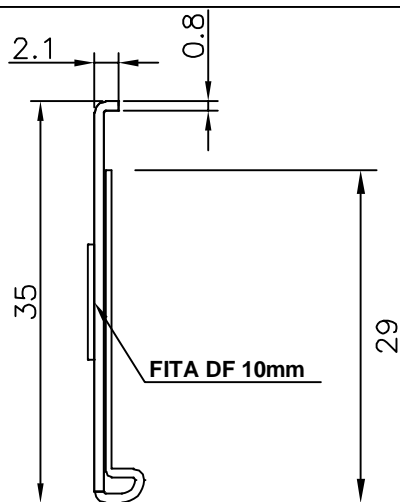

I- 031R

PF.PORTA ETIQUETA COEXTRUSÃO  
47mm

I-032R

PF. ETIQUETA CRISTAL C/ ESTAMPO

COMPRIMENTOS FABRICADOS

**55MM**

**75MM**

**100MM**

**I-036R/A**  
**PF. PORTA ETIQUETA 43mm COM FAQUINHA**

**I-041R**  
**PF. PORTA ETIQUETA SIMPLES 47mm**

**I-042R**  
**PF. PORTA ETIQUETA COEXTRUSÃO CAMARA OCA 40mm**

**MODELO FAST ANTIGO**

**I- 065R**  
**PF. PORTA ETIQ. COEXTRUSÃO 35mm**  
**C/ FITA 10mm**

**I-066R**  
**PF. PORTA ETIQUETA SIMPLES 32mm**

**I-100R**  
**PF. PORTA ETIQUETA APARADOR**  
**C/COEXTRUSÃO 39mm**

**MODELO CRISTAL AÇO NOVO**

**I-116R**  
**PF. PORTA ETIQUETA**  
**C/COEXTRUSÃO 37mm**

**I-186R**  
**PF. PORTA ETIQUETA**  
**45,00mm BASCULANTE**

**I-189R**  
**PF. PORTA ETIQUETA 38,00mm**

**MODELO SA**  
**MODELO POLAR**

**I-189R/A**  
**PF. PORTA ETIQUETA 38,00mm C/**  
**DUPLA FACE**