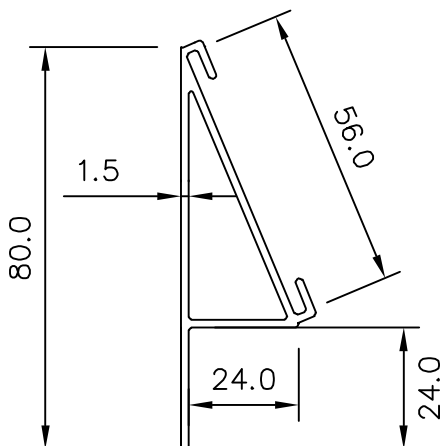

I-239R
PF. PORTA ETIQUETA TRASEIRO ILHA