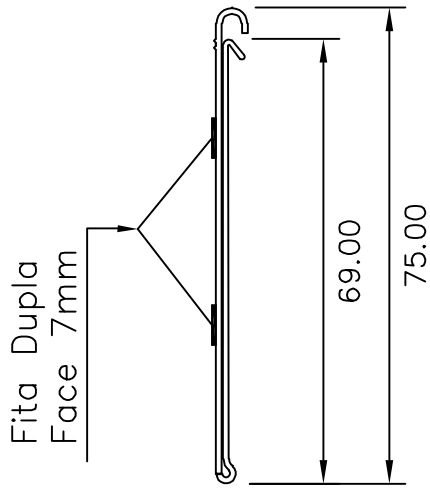

**I-196R**  
**PF. PORTA. ETIQUE 45MM INVERTIDO**

**I-210R**  
**PF. PORTA ETIQ. 32MM BASC. PASSO 25**

**I-225R**  
**PF. PORTA ETIQUETA 40mm FIXO**

**I-226R**  
**PF. PORTA ETIQUETA CRISTAL**  
**50mm C/ FITA DF.**

**I-229R/A**  
**PF. PORTA ETIQUETA 80mm C/ FITA DF**

**E-230R**  
**PF. PORTA ETIQUETA 28mm S/ VISOR**

**I-239R**  
**PF. PORTA ETIQUETA TRASEIRO ILHA**

**E-275R**

**PF. PORTA ETIQUETA 32MM S/ VISOR**

**I-279R**

**PF. PORTA ETIQUETA CRIS 36MM C/ ESTAMPO**

COMPRIMENTOS FABRICADOS

**66MM**

**100MM**

**I-291R**

**PF. PORTA ETIQUETA CRISTAL 56MM**

COMPRIMENTOS FABRICADOS

**110MM**

**I-292R**

**PF. PORTA ETIQUETA 75MM 1/2 INCOLOR C/ DF**

Fita Dupla  
Face 7mm

**I-293R**  
**PF. PORTA ETIQUETA 75MM C/ DF**

**I-298R**  
**PF. PORTA ETIQUETA 44MM P/ APARADOR**