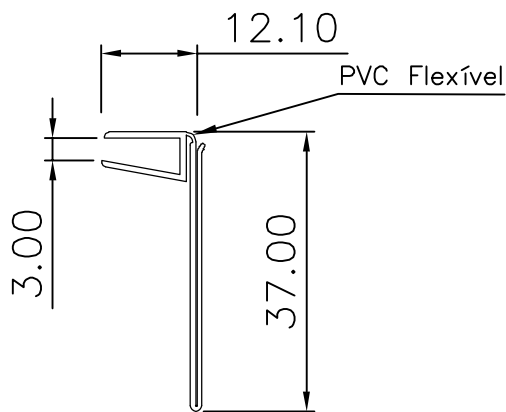

**I-066R**  
**PF. PORTA ETIQUETA SIMPLES 32mm**

**I-100R**  
**PF. PORTA ETIQUETA APARADOR**  
**C/COEXTRUSÃO 39mm**

**MODELO CRISTAL AÇO NOVO**

**I-116R**  
**PF. PORTA ETIQUETA**  
**C/COEXTRUSÃO 37mm**

**MODELO ELETROFRIO**

**E-128R**  
**PF. PORTA ETIQUETA INVERTIDO**

**MODELO JJ INSTALAÇÕES**

**I-134R**  
**PF. PORTA ETIQUETA 36mm**

**IDEAL PARA SER APLICADO EM VIDROS DE ATÉ 6MM DE ESPESSURA**

**I-142R**  
**PF. PORTA ETIQUETA BASCULANTE 41MM**