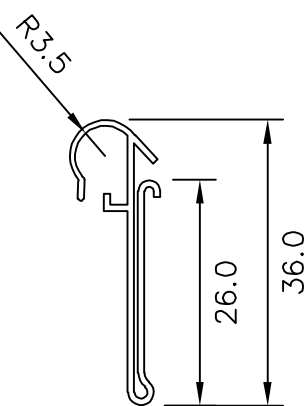

**I-186R**  
**PF. PORTA ETIQUETA**  
**45,00mm BASCULANTE**

**I-189R**  
**PF. PORTA ETIQUETA 38,00mm**

**MODELO SA**  
**MODELO POLAR**

**I-189R/A**  
**PF. PORTA ETIQUETA 38,00mm C/**  
**DUPLA FACE**

**I-196R**  
**PF. PORTA. ETIQUE 45MM INVERTIDO**

**I-210R**  
**PF. PORTA ETIQ. 32MM BASC. PASSO 25**

**I-225R**  
**PF. PORTA ETIQUETA 40mm FIXO**

**I-226R**  
**PF. PORTA ETIQUETA CRISTAL**  
**50mm C/ FITA DF.**

**I-229R/A**  
**PF. PORTA ETIQUETA 80mm C/ FITA DF**

**E-230R**  
**PF. PORTA ETIQUETA 28mm S/ VISOR**

**I-239R**  
**PF. PORTA ETIQUETA TRASEIRO ILHA**

**E-275R**

**PF. PORTA ETIQUETA 32MM S/ VISOR**

**I-279R**

**PF. PORTA ETIQUETA CRIS 36MM C/ ESTAMPO**

COMPRIMENTOS FABRICADOS

**66MM**

**100MM**

**I-291R**

**PF. PORTA ETIQUETA CRISTAL 56MM**

COMPRIMENTOS FABRICADOS

**110MM**