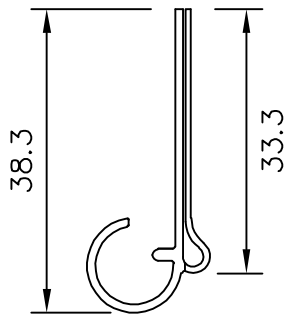

I- 031R

PF.PORTA ETIQUETA COEXTRUSÃO  
47mm

I-032R

PF. ETIQUETA CRISTAL C/ ESTAMPO

COMPRIMENTOS FABRICADOS

**55MM**

**75MM**

**100MM**

**110MM**

I- 034R

PF. PORTA ETIQUETA COEXTRUSÃO  
45mm

MODELO SERAL  
CRISTAL AÇO ANTIGO  
FRICAL

I- 035R

PF.PORTA ETIQUETA  
C/BI-COEXTRUSÃO 40mm

MODELO FAST

**I-036R**  
**PF. ETIQUETA COEXTRUSÃO 43mm**

**I-036R/A**  
**PF. PORTA ETIQUETA 43mm COM FAQUINHA**

**I-041R**  
**PF. PORTA ETIQUETA SIMPLES 47mm**

**I-042R**  
**PF. PORTA ETIQUETA COEXTRUSÃO CAMARA OCA 40mm**

**MODELO FAST ANTIGO**

**I- 065R**  
**PF. PORTA ETIQ. COEXTRUSÃO 35mm**  
**C/ FITA 10mm**

**I-186R**  
**PF. PORTA ETIQUETA**  
**45,00mm BASCULANTE**

**I-189R**  
**PF. PORTA ETIQUETA 38,00mm**

**MODELO SA**  
**MODELO POLAR**

**I-189R/A**  
**PF. PORTA ETIQUETA 38,00mm C/**  
**DUPLA FACE**