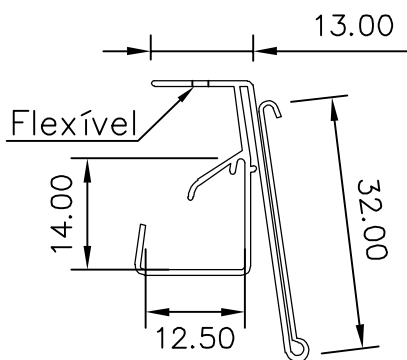

**I-159R**  
**PF. PORTA ETIQUETA 40MM BASCULANTE PASSO 25**

**I-167R**  
**PF. PORTA ETIQUETA 41,00mm**  
**PASSO 25 FIXO**

**MODELO FAST**

**I-179R**  
**PF. PORTA ETIQUETA**  
**BASC. PASSO 25 42,00mm**

**I-186R**  
**PF. PORTA ETIQUETA**  
**45,00mm BASCULANTE**

**I-189R**  
**PF. PORTA ETIQUETA 38,00mm**

**MODELO SA**  
**MODELO POLAR**

**I-189R/A**  
**PF. PORTA ETIQUETA 38,00mm C/**  
**DUPLA FACE**

**I-196R**  
**PF. PORTA. ETIQUE 45MM INVERTIDO**

**I-210R**  
**PF. PORTA ETIQ. 32MM BASC. PASSO 25**

**I-225R**  
**PF. PORTA ETIQUETA 40mm FIXO**

**I-226R**  
**PF. PORTA ETIQUETA CRISTAL**  
**50mm C/ FITA DF.**