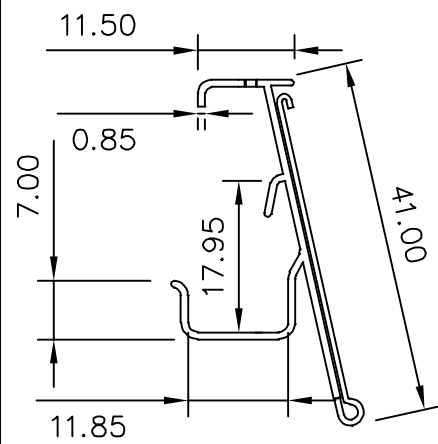

**I-066R**  
**PF. PORTA ETIQUETA SIMPLES 32mm**

**I-100R**  
**PF. PORTA ETIQUETA APARADOR**  
**C/COEXTRUSÃO 39mm**

**MODELO CRISTAL AÇO NOVO**

**I-116R**  
**PF. PORTA ETIQUETA**  
**C/COEXTRUSÃO 37mm**

**MODELO ELETROFRIO**

**E-128R**  
**PF. PORTA ETIQUETA INVERTIDO**

**MODELO JJ INSTALAÇÕES**

**I-134R**  
**PF. PORTA ETIQUETA 36mm**

**IDEAL PARA SER APLICADO EM VIDROS DE ATÉ 6MM DE ESPESSURA**

**I-142R**  
**PF. PORTA ETIQUETA BASCULANTE 41MM**

**I-159R**  
**PF. PORTA ETIQUETA 40MM BASCULANTE PASSO 25**

**I-167R**  
**PF. PORTA ETIQUETA 41,00mm**  
**PASSO 25 FIXO**

**MODELO FAST**

**I-179R**  
**PF. PORTA ETIQUETA**  
**BASC. PASSO 25 42,00mm**

**I-186R**  
**PF. PORTA ETIQUETA**  
**45,00mm BASCULANTE**

**I-189R**  
**PF. PORTA ETIQUETA 38,00mm**

**MODELO SA**  
**MODELO POLAR**

**I-189R/A**  
**PF. PORTA ETIQUETA 38,00mm C/**  
**DUPLA FACE**