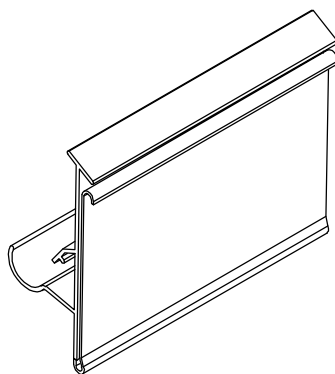

I- 031R

PF.PORTA ETIQUETA COEXTRUSÃO
47mm

I-032R

PF. ETIQUETA CRISTAL C/ ESTAMPO

COMPRIMENTOS FABRICADOS

55MM

75MM

100MM

110MM

I- 034R

PF. PORTA ETIQUETA COEXTRUSÃO
45mm

MODELO SERAL
CRISTAL AÇO ANTIGO
FRICAL

I- 035R

PF.PORTA ETIQUETA
C/BI-COEXTRUSÃO 40mm

MODELO FAST