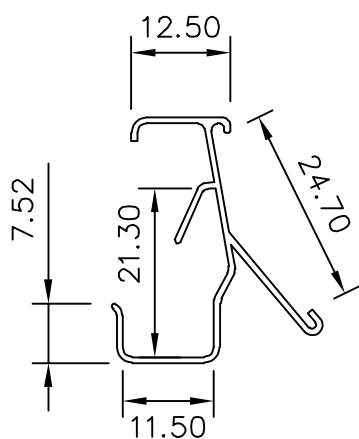

**I-186R**  
**PF. PORTA ETIQUETA**  
**45,00mm BASCULANTE**

**I-189R**  
**PF. PORTA ETIQUETA 38,00mm**

**MODELO SA**  
**MODELO POLAR**

**I-189R/A**  
**PF. PORTA ETIQUETA 38,00mm C/**  
**DUPLA FACE**

**I-196R**  
**PF. PORTA. ETIQUE 45MM INVERTIDO**

**I-210R**  
**PF. PORTA ETIQ. 32MM BASC. PASSO 25**

**I-225R**  
**PF. PORTA ETIQUETA 40mm FIXO**

**I-226R**  
**PF. PORTA ETIQUETA CRISTAL**  
**50mm C/ FITA DF.**

**I-229R/A**  
**PF. PORTA ETIQUETA 80mm C/ FITA DF**

**E-230R**  
**PF. PORTA ETIQUETA 28mm S/ VISOR**

**I-239R**  
**PF. PORTA ETIQUETA TRASEIRO ILHA**

**E-275R**

**PF. PORTA ETIQUETA 32MM S/ VISOR**

**I-279R**

**PF. PORTA ETIQUETA CRIS 36MM C/ ESTAMPO**

COMPRIMENTOS FABRICADOS

**66MM**

**100MM**

**I-291R**

**PF. PORTA ETIQUETA CRISTAL 56MM**

COMPRIMENTOS FABRICADOS

**110MM**