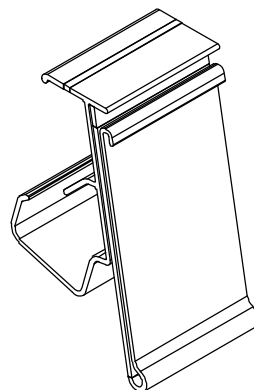

**MODELO ELETROFRIO**

**E-128R**  
**PF. PORTA ETIQUETA INVERTIDO**

**MODELO JJ INSTALAÇÕES**

**I-134R**  
**PF. PORTA ETIQUETA 36mm**

**IDEAL PARA SER APLICADO EM VIDROS DE ATÉ 6MM DE ESPESSURA**

**I-142R**  
**PF. PORTA ETIQUETA BASCULANTE 41MM**