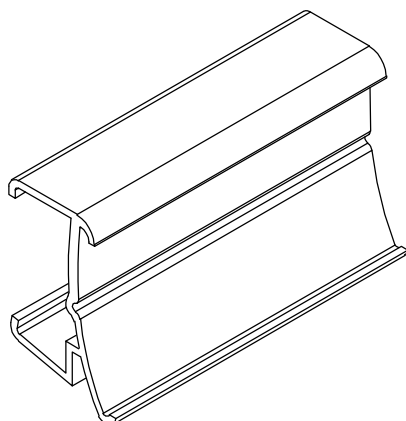

**I-036R/A**  
**PF. PORTA ETIQUETA 43mm COM FAQUINHA**

**I-041R**  
**PF. PORTA ETIQUETA SIMPLES 47mm**

**I-042R**  
**PF. PORTA ETIQUETA COEXTRUSÃO CAMARA OCA 40mm**

**MODELO FAST ANTIGO**

**I- 065R**  
**PF. PORTA ETIQ. COEXTRUSÃO 35mm**  
**C/ FITA 10mm**