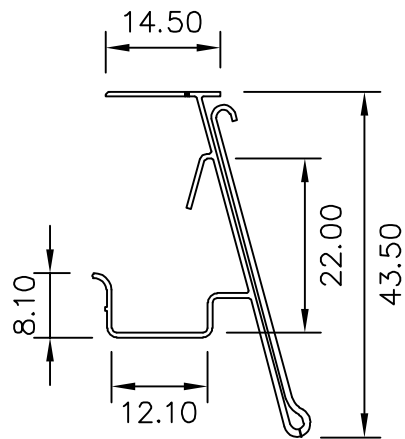

**I-196R**  
**PF. PORTA. ETIQUE 45MM INVERTIDO**

**I-210R**  
**PF. PORTA ETIQ. 32MM BASC. PASSO 25**

**I-225R**  
**PF. PORTA ETIQUETA 40mm FIXO**

**I-226R**  
**PF. PORTA ETIQUETA CRISTAL**  
**50mm C/ FITA DF.**

**I-229R/A**  
**PF. PORTA ETIQUETA 80mm C/ FITA DF**

**E-230R**  
**PF. PORTA ETIQUETA 28mm S/ VISOR**

**I-239R**  
**PF. PORTA ETIQUETA TRASEIRO ILHA**

**E-275R**

**PF. PORTA ETIQUETA 32MM S/ VISOR**

**I-279R**

**PF. PORTA ETIQUETA CRIS 36MM C/ ESTAMPO**

COMPRIMENTOS FABRICADOS

**66MM**

**100MM**

**I-291R**

**PF. PORTA ETIQUETA CRISTAL 56MM**

COMPRIMENTOS FABRICADOS

**110MM**

**I-292R**

**PF. PORTA ETIQUETA 75MM 1/2 INCOLOR C/ DF**

Fita Dupla  
Face 7mm

**I-293R**  
**PF. PORTA ETIQUETA 75MM C/ DF**

**I-298R**  
**PF. PORTA ETIQUETA 44MM P/ APARADOR**