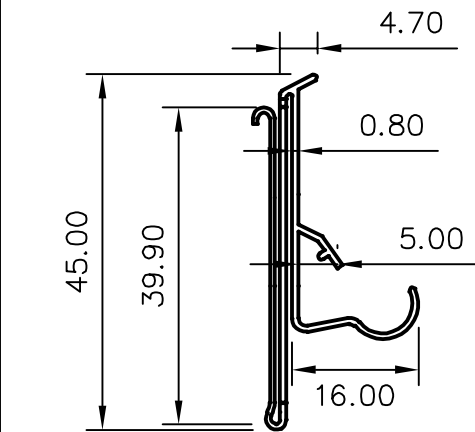

**I-159R**  
**PF. PORTA ETIQUETA 40MM BASCULANTE PASSO 25**

**I-167R**  
**PF. PORTA ETIQUETA 41,00mm**  
**PASSO 25 FIXO**

**MODELO FAST**

**I-179R**  
**PF. PORTA ETIQUETA**  
**BASC. PASSO 25 42,00mm**

**I-186R**  
**PF. PORTA ETIQUETA**  
**45,00mm BASCULANTE**

**I-189R**  
**PF. PORTA ETIQUETA 38,00mm**

**MODELO SA**  
**MODELO POLAR**

**I-189R/A**  
**PF. PORTA ETIQUETA 38,00mm C/**  
**DUPLA FACE**

**PF. PORTA ETIQUETA CRIS 36MM C/ ESTAMPO**

COMPRIMENTOS FABRICADOS

**66MM**

**100MM**

**I-291R**

**PF. PORTA ETIQUETA CRISTAL 56MM**

COMPRIMENTOS FABRICADOS

**110MM**