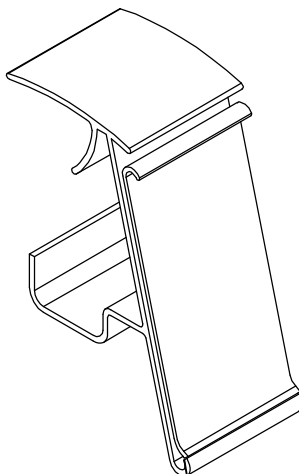

I- 031R

PF.PORTA ETIQUETA COEXTRUSÃO  
47mm

I-032R

PF. ETIQUETA CRISTAL C/ ESTAMPO

COMPRIMENTOS FABRICADOS

**55MM**

**75MM**

**100MM**

**110MM**

I- 034R

PF. PORTA ETIQUETA COEXTRUSÃO  
45mm

MODELO SERAL  
CRISTAL AÇO ANTIGO  
FRICAL

I- 035R

PF.PORTA ETIQUETA  
C/BI-COEXTRUSÃO 40mm

MODELO FAST

**I-036R**  
**PF. ETIQUETA COEXTRUSÃO 43mm**