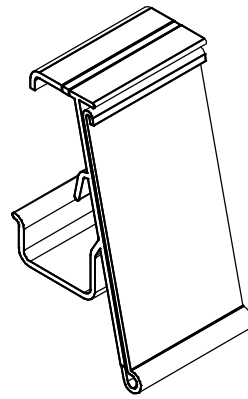

I-167R
PF. PORTA ETIQUETA 41,00mm
PASSO 25 FIXO

MODELO FAST