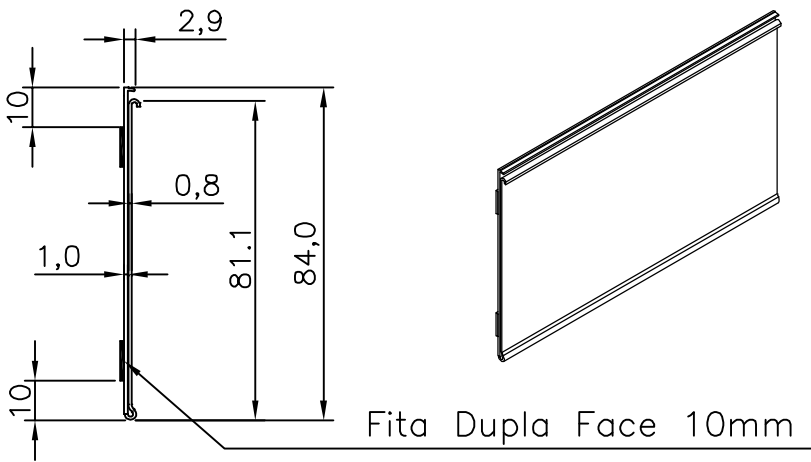

**I-196R**  
**PF. PORTA. ETIQUE 45MM INVERTIDO**

**I-210R**  
**PF. PORTA ETIQ. 32MM BASC. PASSO 25**

**I-225R**  
**PF. PORTA ETIQUETA 40mm FIXO**

**I-226R**  
**PF. PORTA ETIQUETA CRISTAL**  
**50mm C/ FITA DF.**