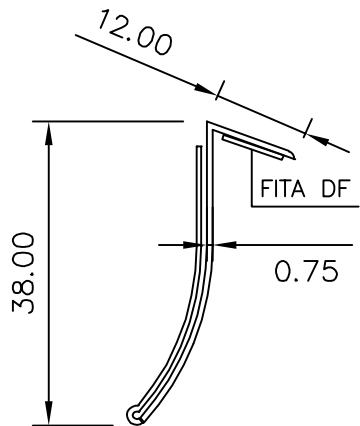

**I-159R**  
**PF. PORTA ETIQUETA 40MM BASCULANTE PASSO 25**

**I-167R**  
**PF. PORTA ETIQUETA 41,00mm**  
**PASSO 25 FIXO**

**MODELO FAST**

**I-179R**  
**PF. PORTA ETIQUETA**  
**BASC. PASSO 25 42,00mm**

**I-186R**  
**PF. PORTA ETIQUETA**  
**45,00mm BASCULANTE**

**I-189R**  
**PF. PORTA ETIQUETA 38,00mm**

**MODELO SA**  
**MODELO POLAR**

**I-189R/A**  
**PF. PORTA ETIQUETA 38,00mm C/**  
**DUPLA FACE**

**PF. PORTA ETIQUETA CRIS 36MM C/ ESTAMPO**

COMPRIMENTOS FABRICADOS

**66MM**

**100MM**

**I-291R**

**PF. PORTA ETIQUETA CRISTAL 56MM**

COMPRIMENTOS FABRICADOS

**110MM**