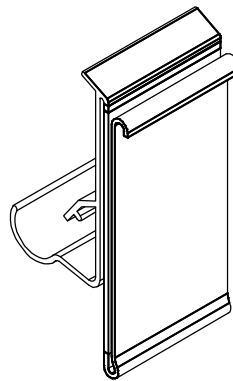

**MODELO ELETROFRIO**

**E-128R**  
**PF. PORTA ETIQUETA INVERTIDO**

**MODELO JJ INSTALAÇÕES**

**I-134R**  
**PF. PORTA ETIQUETA 36mm**

**IDEAL PARA SER APLICADO EM VIDROS DE ATÉ 6MM DE ESPESSURA**

**I-142R**  
**PF. PORTA ETIQUETA BASCULANTE 41MM**

**I-159R**  
**PF. PORTA ETIQUETA 40MM BASCULANTE PASSO 25**

**I-167R**  
**PF. PORTA ETIQUETA 41,00mm**  
**PASSO 25 FIXO**

**MODELO FAST**

**I-179R**  
**PF. PORTA ETIQUETA**  
**BASC. PASSO 25 42,00mm**

**I-186R**  
**PF. PORTA ETIQUETA**  
**45,00mm BASCULANTE**

**I-189R**  
**PF. PORTA ETIQUETA 38,00mm**

**MODELO SA**  
**MODELO POLAR**

**I-189R/A**  
**PF. PORTA ETIQUETA 38,00mm C/**  
**DUPLA FACE**