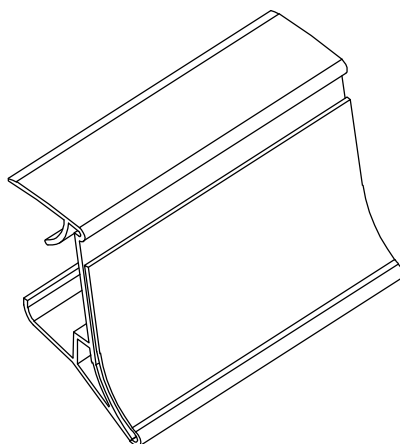

I-042R
PF. PORTA ETIQUETA COEXTRUSÃO CAMARA OCA 40mm

MODELO FAST ANTIGO