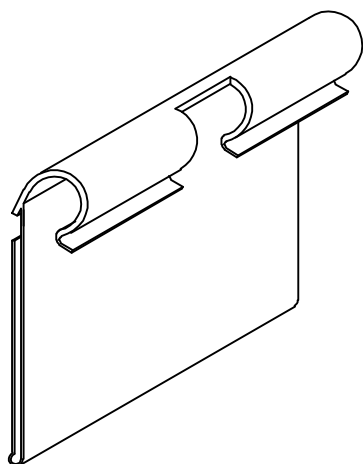

I- 031R

PF.PORTA ETIQUETA COEXTRUSÃO  
47mm

I-032R

PF. ETIQUETA CRISTAL C/ ESTAMPO

COMPRIMENTOS FABRICADOS

**55MM**

**75MM**

**100MM**

**110MM**

I- 034R

PF. PORTA ETIQUETA COEXTRUSÃO  
45mm

MODELO SERAL  
CRISTAL AÇO ANTIGO  
FRICAL

I- 035R

PF.PORTA ETIQUETA  
C/BI-COEXTRUSÃO 40mm

MODELO FAST

**I-036R**  
**PF. ETIQUETA COEXTRUSÃO 43mm**