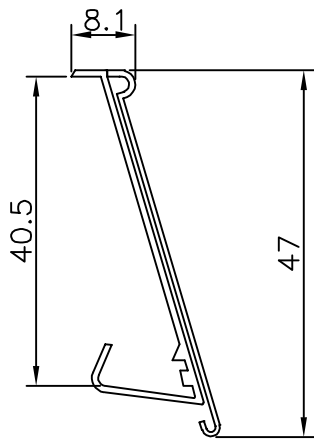

I- 031R

PF.PORTA ETIQUETA COEXTRUSÃO  
47mm

I-032R

PF. ETIQUETA CRISTAL C/ ESTAMPO

COMPRIMENTOS FABRICADOS

**55MM**

**75MM**

**100MM**

**I-036R/A**  
**PF. PORTA ETIQUETA 43mm COM FAQUINHA**

**I-041R**  
**PF. PORTA ETIQUETA SIMPLES 47mm**

**I-042R**  
**PF. PORTA ETIQUETA COEXTRUSÃO CAMARA OCA 40mm**

**MODELO FAST ANTIGO**

**I- 065R**  
**PF. PORTA ETIQ. COEXTRUSÃO 35mm**  
**C/ FITA 10mm**

**I-066R**  
**PF. PORTA ETIQUETA SIMPLES 32mm**

**I-100R**  
**PF. PORTA ETIQUETA APARADOR**  
**C/COEXTRUSÃO 39mm**

**MODELO CRISTAL AÇO NOVO**

**I-116R**  
**PF. PORTA ETIQUETA**  
**C/COEXTRUSÃO 37mm**

**MODELO ELETROFRIO**

**E-128R**  
**PF. PORTA ETIQUETA INVERTIDO**

**MODELO JJ INSTALAÇÕES**

**I-134R**  
**PF. PORTA ETIQUETA 36mm**

**IDEAL PARA SER APLICADO EM VIDROS DE ATÉ 6MM DE ESPESSURA**

**I-142R**  
**PF. PORTA ETIQUETA BASCULANTE 41MM**