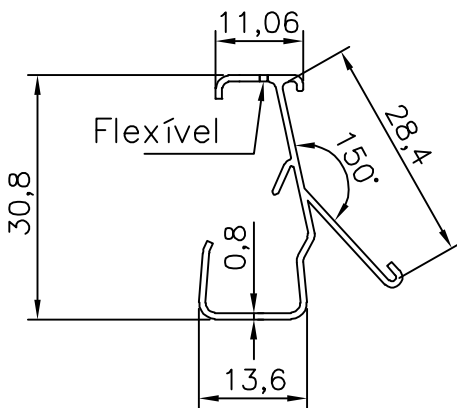

**I-186R**  
**PF. PORTA ETIQUETA**  
**45,00mm BASCULANTE**

**I-189R**  
**PF. PORTA ETIQUETA 38,00mm**

**MODELO SA**  
**MODELO POLAR**

**I-189R/A**  
**PF. PORTA ETIQUETA 38,00mm C/**  
**DUPLA FACE**

**I-196R**  
**PF. PORTA. ETIQUE 45MM INVERTIDO**

**I-210R**  
**PF. PORTA ETIQ. 32MM BASC. PASSO 25**

**I-225R**  
**PF. PORTA ETIQUETA 40mm FIXO**

**I-226R**  
**PF. PORTA ETIQUETA CRISTAL**  
**50mm C/ FITA DF.**

**I-229R/A**  
**PF. PORTA ETIQUETA 80mm C/ FITA DF**

**E-230R**  
**PF. PORTA ETIQUETA 28mm S/ VISOR**

**I-239R**  
**PF. PORTA ETIQUETA TRASEIRO ILHA**

**E-275R**

**PF. PORTA ETIQUETA 32MM S/ VISOR**

**I-279R**

**PF. PORTA ETIQUETA CRIS 36MM C/ ESTAMPO**

COMPRIMENTOS FABRICADOS

**66MM**

**100MM**

**I-291R**

**PF. PORTA ETIQUETA CRISTAL 56MM**

COMPRIMENTOS FABRICADOS

**110MM**