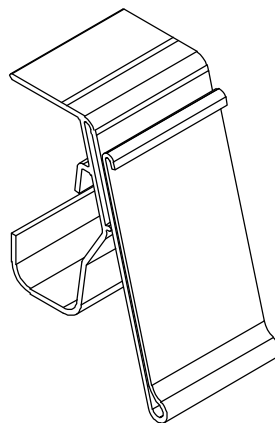

**MODELO ELETROFRIO**

**E-128R**  
**PF. PORTA ETIQUETA INVERTIDO**

**MODELO JJ INSTALAÇÕES**

**I-134R**  
**PF. PORTA ETIQUETA 36mm**

**IDEAL PARA SER APLICADO EM VIDROS DE ATÉ 6MM DE ESPESSURA**

**I-142R**  
**PF. PORTA ETIQUETA BASCULANTE 41MM**