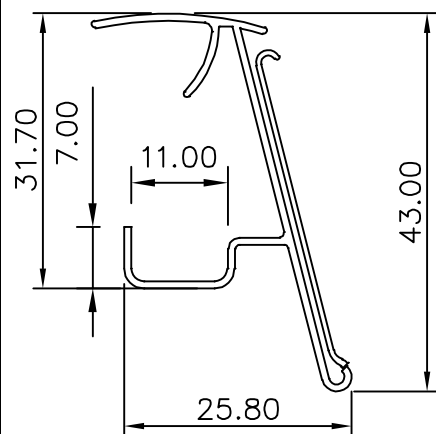

I- 031R

PF.PORTA ETIQUETA COEXTRUSÃO  
47mm

I-032R

PF. ETIQUETA CRISTAL C/ ESTAMPO

COMPRIMENTOS FABRICADOS

**55MM**

**75MM**

**100MM**

**110MM**

I- 034R

PF. PORTA ETIQUETA COEXTRUSÃO  
45mm

MODELO SERAL  
CRISTAL AÇO ANTIGO  
FRICAL

I- 035R

PF.PORTA ETIQUETA  
C/BI-COEXTRUSÃO 40mm

MODELO FAST

**I-036R**  
**PF. ETIQUETA COEXTRUSÃO 43mm**

**I-036R/A**  
**PF. PORTA ETIQUETA 43mm COM FAQUINHA**

**I-041R**  
**PF. PORTA ETIQUETA SIMPLES 47mm**

**I-042R**  
**PF. PORTA ETIQUETA COEXTRUSÃO CAMARA OCA 40mm**

**MODELO FAST ANTIGO**

**I- 065R**  
**PF. PORTA ETIQ. COEXTRUSÃO 35mm**  
**C/ FITA 10mm**

**I-186R**  
**PF. PORTA ETIQUETA**  
**45,00mm BASCULANTE**

**I-189R**  
**PF. PORTA ETIQUETA 38,00mm**

**MODELO SA**  
**MODELO POLAR**

**I-189R/A**  
**PF. PORTA ETIQUETA 38,00mm C/**  
**DUPLA FACE**