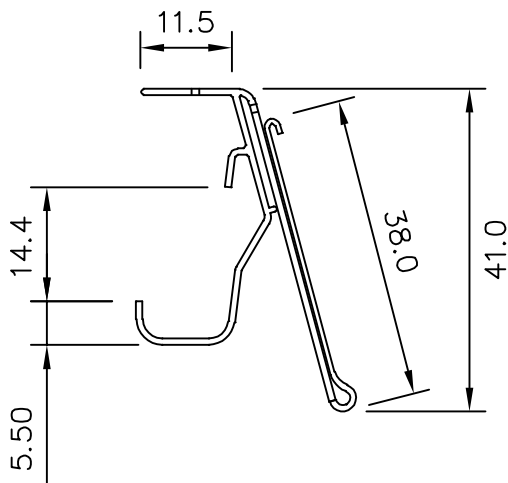

**I-066R**  
**PF. PORTA ETIQUETA SIMPLES 32mm**

**I-100R**  
**PF. PORTA ETIQUETA APARADOR**  
**C/COEXTRUSÃO 39mm**

**MODELO CRISTAL AÇO NOVO**

**I-116R**  
**PF. PORTA ETIQUETA**  
**C/COEXTRUSÃO 37mm**

**MODELO ELETROFRIO**

**E-128R**  
**PF. PORTA ETIQUETA INVERTIDO**

**MODELO JJ INSTALAÇÕES**

**I-134R**  
**PF. PORTA ETIQUETA 36mm**

**IDEAL PARA SER APLICADO EM VIDROS DE ATÉ 6MM DE ESPESSURA**

**I-142R**  
**PF. PORTA ETIQUETA BASCULANTE 41MM**

**I-186R**  
**PF. PORTA ETIQUETA**  
**45,00mm BASCULANTE**

**I-189R**  
**PF. PORTA ETIQUETA 38,00mm**

**MODELO SA**  
**MODELO POLAR**

**I-189R/A**  
**PF. PORTA ETIQUETA 38,00mm C/**  
**DUPLA FACE**

**PF. PORTA ETIQUETA CRIS 36MM C/ ESTAMPO**

COMPRIMENTOS FABRICADOS

**66MM**

**100MM**

**I-291R**

**PF. PORTA ETIQUETA CRISTAL 56MM**

COMPRIMENTOS FABRICADOS

**110MM**