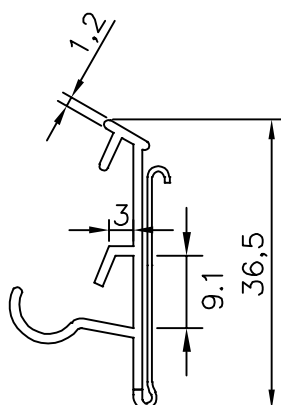

I- 031R

PF.PORTA ETIQUETA COEXTRUSÃO  
47mm

I-032R

PF. ETIQUETA CRISTAL C/ ESTAMPO

COMPRIMENTOS FABRICADOS

**55MM**

**75MM**

**100MM**

**110MM**

I- 034R

PF. PORTA ETIQUETA COEXTRUSÃO  
45mm

MODELO SERAL  
CRISTAL AÇO ANTIGO  
FRICAL

I- 035R

PF.PORTA ETIQUETA  
C/BI-COEXTRUSÃO 40mm

MODELO FAST

**I-036R**  
**PF. ETIQUETA COEXTRUSÃO 43mm**

**I-036R/A**  
**PF. PORTA ETIQUETA 43mm COM FAQUINHA**

**I-041R**  
**PF. PORTA ETIQUETA SIMPLES 47mm**

**I-042R**  
**PF. PORTA ETIQUETA COEXTRUSÃO CAMARA OCA 40mm**

**MODELO FAST ANTIGO**

**I- 065R**  
**PF. PORTA ETIQ. COEXTRUSÃO 35mm**  
**C/ FITA 10mm**

**I-066R**  
**PF. PORTA ETIQUETA SIMPLES 32mm**

**I-100R**  
**PF. PORTA ETIQUETA APARADOR**  
**C/COEXTRUSÃO 39mm**

**MODELO CRISTAL AÇO NOVO**

**I-116R**  
**PF. PORTA ETIQUETA**  
**C/COEXTRUSÃO 37mm**