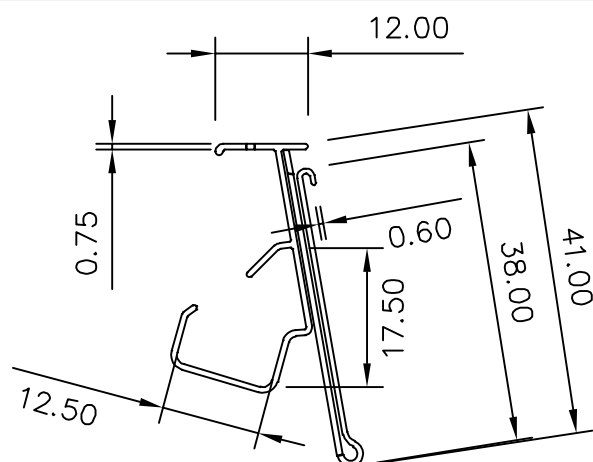

**MODELO ELETROFRIO**

**E-128R**  
**PF. PORTA ETIQUETA INVERTIDO**

**MODELO JJ INSTALAÇÕES**

**I-134R**  
**PF. PORTA ETIQUETA 36mm**

**IDEAL PARA SER APLICADO EM VIDROS DE ATÉ 6MM DE ESPESSURA**

**I-142R**  
**PF. PORTA ETIQUETA BASCULANTE 41MM**

**I-159R**  
**PF. PORTA ETIQUETA 40MM BASCULANTE PASSO 25**

**I-167R**  
**PF. PORTA ETIQUETA 41,00mm**  
**PASSO 25 FIXO**

**MODELO FAST**

**I-179R**  
**PF. PORTA ETIQUETA**  
**BASC. PASSO 25 42,00mm**

**I-186R**  
**PF. PORTA ETIQUETA**  
**45,00mm BASCULANTE**

**I-189R**  
**PF. PORTA ETIQUETA 38,00mm**

**MODELO SA**  
**MODELO POLAR**

**I-189R/A**  
**PF. PORTA ETIQUETA 38,00mm C/**  
**DUPLA FACE**

**PF. PORTA ETIQUETA CRIS 36MM C/ ESTAMPO**

COMPRIMENTOS FABRICADOS

**66MM**

**100MM**

**I-291R**

**PF. PORTA ETIQUETA CRISTAL 56MM**

COMPRIMENTOS FABRICADOS

**110MM**