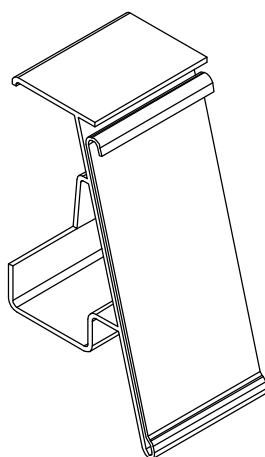

I-100R
PF. PORTA ETIQUETA APARADOR
C/COEXTRUSÃO 39mm

MODELO CRISTAL AÇO NOVO