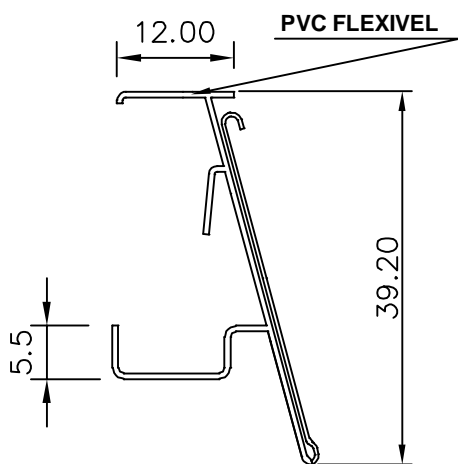

I- 031R

PF.PORTA ETIQUETA COEXTRUSÃO  
47mm

I-032R

PF. ETIQUETA CRISTAL C/ ESTAMPO

COMPRIMENTOS FABRICADOS

**55MM**

**75MM**

**100MM**

**I-036R/A**  
**PF. PORTA ETIQUETA 43mm COM FAQUINHA**

**I-041R**  
**PF. PORTA ETIQUETA SIMPLES 47mm**

**I-042R**  
**PF. PORTA ETIQUETA COEXTRUSÃO CAMARA OCA 40mm**

**MODELO FAST ANTIGO**

**I- 065R**  
**PF. PORTA ETIQ. COEXTRUSÃO 35mm**  
**C/ FITA 10mm**

**I-066R**  
**PF. PORTA ETIQUETA SIMPLES 32mm**

**I-100R**  
**PF. PORTA ETIQUETA APARADOR**  
**C/COEXTRUSÃO 39mm**

**MODELO CRISTAL AÇO NOVO**

**I-116R**  
**PF. PORTA ETIQUETA**  
**C/COEXTRUSÃO 37mm**