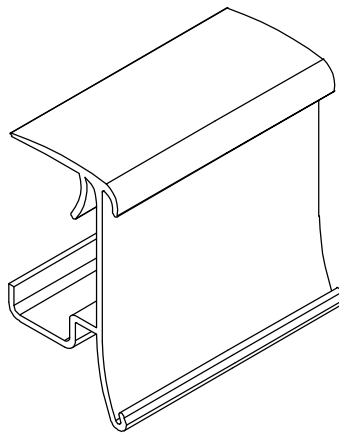

I-036R
PF. ETIQUETA COEXTRUSÃO 43mm

I-036R/A
PF. PORTA ETIQUETA 43mm COM FAQUINHA

MODELO FAST ANTIGO