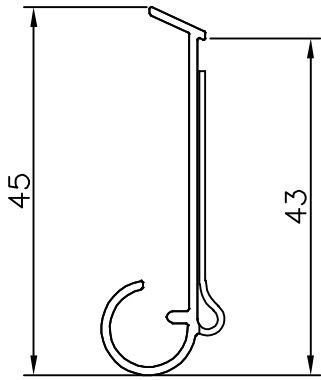

I- 031R

PF.PORTA ETIQUETA COEXTRUSÃO  
47mm

I-032R

PF. ETIQUETA CRISTAL C/ ESTAMPO

COMPRIMENTOS FABRICADOS

**55MM**

**75MM**

**100MM**

**110MM**

I- 034R

PF. PORTA ETIQUETA COEXTRUSÃO  
45mm

MODELO SERAL  
CRISTAL AÇO ANTIGO  
FRICAL

I- 035R

PF.PORTA ETIQUETA  
C/BI-COEXTRUSÃO 40mm

MODELO FAST

**I-036R**  
**PF. ETIQUETA COEXTRUSÃO 43mm**

**I-036R/A**  
**PF. PORTA ETIQUETA 43mm COM FAQUINHA**

**I-041R**  
**PF. PORTA ETIQUETA SIMPLES 47mm**

**I-042R**  
**PF. PORTA ETIQUETA COEXTRUSÃO CAMARA OCA 40mm**

**MODELO FAST ANTIGO**

**I- 065R**  
**PF. PORTA ETIQ. COEXTRUSÃO 35mm**  
**C/ FITA 10mm**

**I-186R**  
**PF. PORTA ETIQUETA**  
**45,00mm BASCULANTE**

**I-189R**  
**PF. PORTA ETIQUETA 38,00mm**

**MODELO SA**  
**MODELO POLAR**

**I-189R/A**  
**PF. PORTA ETIQUETA 38,00mm C/**  
**DUPLA FACE**