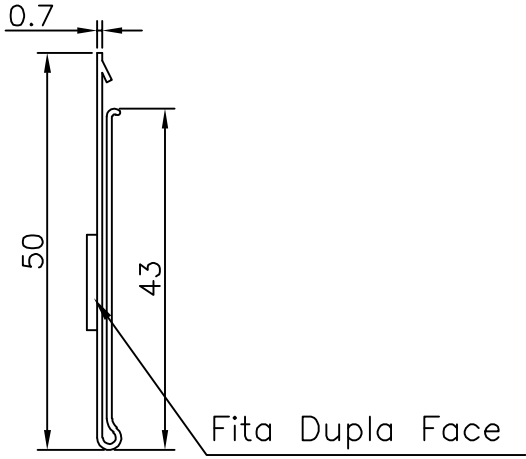

**I-186R**  
**PF. PORTA ETIQUETA**  
**45,00mm BASCULANTE**

**I-189R**  
**PF. PORTA ETIQUETA 38,00mm**

**MODELO SA**  
**MODELO POLAR**

**I-189R/A**  
**PF. PORTA ETIQUETA 38,00mm C/**  
**DUPLA FACE**

**I-196R**  
**PF. PORTA. ETIQUE 45MM INVERTIDO**

**I-210R**  
**PF. PORTA ETIQ. 32MM BASC. PASSO 25**

**I-225R**  
**PF. PORTA ETIQUETA 40mm FIXO**

**I-226R**  
**PF. PORTA ETIQUETA CRISTAL**  
**50mm C/ FITA DF.**

**PF. PORTA ETIQUETA CRIS 36MM C/ ESTAMPO**

COMPRIMENTOS FABRICADOS

**66MM**

**100MM**

**I-291R**

**PF. PORTA ETIQUETA CRISTAL 56MM**

COMPRIMENTOS FABRICADOS

**110MM**