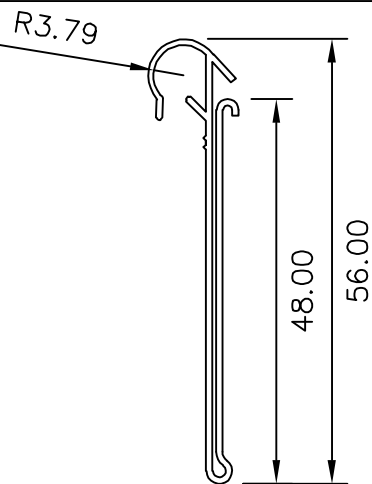

**I-186R**  
**PF. PORTA ETIQUETA**  
**45,00mm BASCULANTE**

**I-189R**  
**PF. PORTA ETIQUETA 38,00mm**

**MODELO SA**  
**MODELO POLAR**

**I-189R/A**  
**PF. PORTA ETIQUETA 38,00mm C/**  
**DUPLA FACE**

**I-196R**  
**PF. PORTA. ETIQUE 45MM INVERTIDO**

**I-210R**  
**PF. PORTA ETIQ. 32MM BASC. PASSO 25**

**I-225R**  
**PF. PORTA ETIQUETA 40mm FIXO**

**I-226R**  
**PF. PORTA ETIQUETA CRISTAL**  
**50mm C/ FITA DF.**

**I-229R/A**  
**PF. PORTA ETIQUETA 80mm C/ FITA DF**

**E-230R**  
**PF. PORTA ETIQUETA 28mm S/ VISOR**

**I-239R**  
**PF. PORTA ETIQUETA TRASEIRO ILHA**

**E-275R**

**PF. PORTA ETIQUETA 32MM S/ VISOR**

**I-279R**

**PF. PORTA ETIQUETA CRIS 36MM C/ ESTAMPO**

COMPRIMENTOS FABRICADOS

**66MM**

**100MM**

**I-291R**

**PF. PORTA ETIQUETA CRISTAL 56MM**

COMPRIMENTOS FABRICADOS

**110MM**