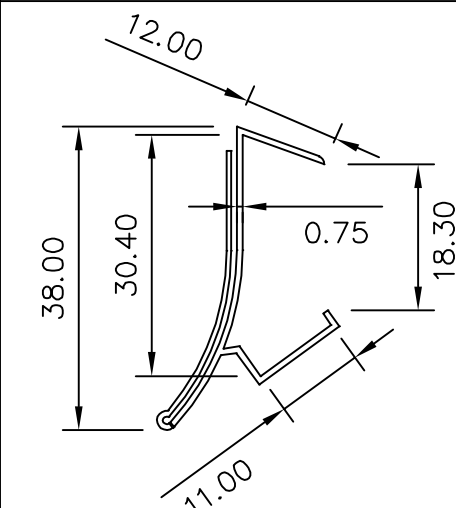

**I-159R**  
**PF. PORTA ETIQUETA 40MM BASCULANTE PASSO 25**

**I-167R**  
**PF. PORTA ETIQUETA 41,00mm**  
**PASSO 25 FIXO**

**MODELO FAST**

**I-179R**  
**PF. PORTA ETIQUETA**  
**BASC. PASSO 25 42,00mm**

**I-186R**  
**PF. PORTA ETIQUETA**  
**45,00mm BASCULANTE**

**I-189R**  
**PF. PORTA ETIQUETA 38,00mm**

**MODELO SA**  
**MODELO POLAR**

**I-189R/A**  
**PF. PORTA ETIQUETA 38,00mm C/**  
**DUPLA FACE**

**PF. PORTA ETIQUETA CRIS 36MM C/ ESTAMPO**

COMPRIMENTOS FABRICADOS

**66MM**

**100MM**

**I-291R**

**PF. PORTA ETIQUETA CRISTAL 56MM**

COMPRIMENTOS FABRICADOS

**110MM**