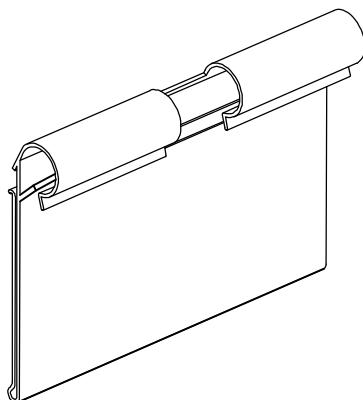

**I-229R/A**  
**PF. PORTA ETIQUETA 80mm C/ FITA DF**

**E-230R**  
**PF. PORTA ETIQUETA 28mm S/ VISOR**

**I-239R**  
**PF. PORTA ETIQUETA TRASEIRO ILHA**

**E-275R**

**PF. PORTA ETIQUETA 32MM S/ VISOR**

**I-279R**

**PF. PORTA ETIQUETA CRIS 36MM C/ ESTAMPO**

COMPRIMENTOS FABRICADOS

**66MM**

**100MM**

**I-291R**

**PF. PORTA ETIQUETA CRISTAL 56MM**

COMPRIMENTOS FABRICADOS

**110MM**