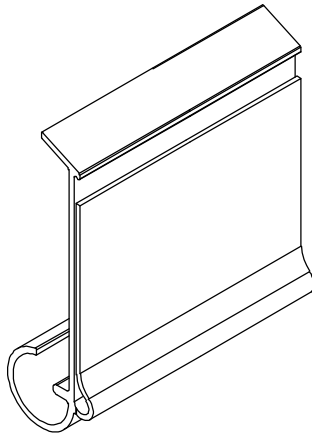

**110MM**

I- 034R

PF. PORTA ETIQUETA COEXTRUSÃO  
45mm

MODELO SERAL  
CRISTAL AÇO ANTIGO  
FRICAL

I- 035R

PF.PORTA ETIQUETA  
C/BI-COEXTRUSÃO 40mm

MODELO FAST

**I-036R**  
**PF. ETIQUETA COEXTRUSÃO 43mm**