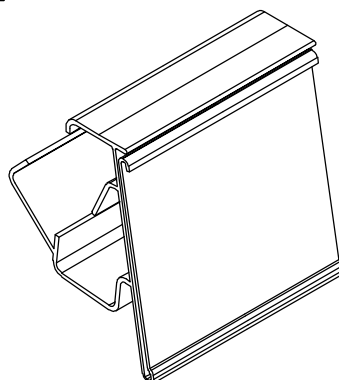

**110MM**

I- 034R

PF. PORTA ETIQUETA COEXTRUSÃO  
45mm

MODELO SERAL  
CRISTAL AÇO ANTIGO  
FRICAL

I- 035R

PF.PORTA ETIQUETA  
C/BI-COEXTRUSÃO 40mm

MODELO FAST

**I-036R**  
**PF. ETIQUETA COEXTRUSÃO 43mm**