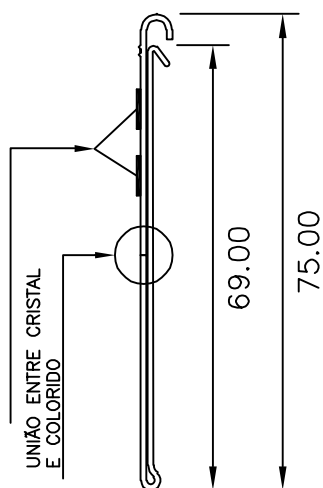

**I-196R**  
**PF. PORTA. ETIQUE 45MM INVERTIDO**

**I-210R**  
**PF. PORTA ETIQ. 32MM BASC. PASSO 25**

**I-225R**  
**PF. PORTA ETIQUETA 40mm FIXO**

**I-226R**  
**PF. PORTA ETIQUETA CRISTAL**  
**50mm C/ FITA DF.**

**I-229R/A**  
**PF. PORTA ETIQUETA 80mm C/ FITA DF**

**E-230R**  
**PF. PORTA ETIQUETA 28mm S/ VISOR**

**I-239R**  
**PF. PORTA ETIQUETA TRASEIRO ILHA**

**E-275R**

**PF. PORTA ETIQUETA 32MM S/ VISOR**

**I-279R**

**PF. PORTA ETIQUETA CRIS 36MM C/ ESTAMPO**

COMPRIMENTOS FABRICADOS

**66MM**

**100MM**

**I-291R**

**PF. PORTA ETIQUETA CRISTAL 56MM**

COMPRIMENTOS FABRICADOS

**110MM**

**I-292R**

**PF. PORTA ETIQUETA 75MM 1/2 INCOLOR C/ DF**

Fita Dupla  
Face 7mm

**I-293R**  
**PF. PORTA ETIQUETA 75MM C/ DF**

**I-298R**  
**PF. PORTA ETIQUETA 44MM P/ APARADOR**