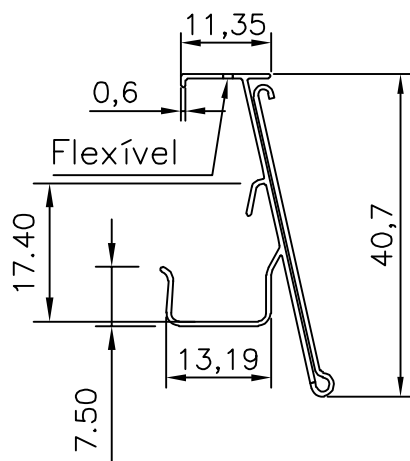

**I-159R**  
**PF. PORTA ETIQUETA 40MM BASCULANTE PASSO 25**

**I-167R**  
**PF. PORTA ETIQUETA 41,00mm**  
**PASSO 25 FIXO**

**MODELO FAST**

**I-179R**  
**PF. PORTA ETIQUETA**  
**BASC. PASSO 25 42,00mm**

**I-186R**  
**PF. PORTA ETIQUETA**  
**45,00mm BASCULANTE**

**I-189R**  
**PF. PORTA ETIQUETA 38,00mm**

**MODELO SA**  
**MODELO POLAR**

**I-189R/A**  
**PF. PORTA ETIQUETA 38,00mm C/**  
**DUPLA FACE**

**I-196R**  
**PF. PORTA. ETIQUE 45MM INVERTIDO**

**I-210R**  
**PF. PORTA ETIQ. 32MM BASC. PASSO 25**

**I-225R**  
**PF. PORTA ETIQUETA 40mm FIXO**

**I-226R**  
**PF. PORTA ETIQUETA CRISTAL**  
**50mm C/ FITA DF.**

**PF. PORTA ETIQUETA CRIS 36MM C/ ESTAMPO**

COMPRIMENTOS FABRICADOS

**66MM**

**100MM**

**I-291R**

**PF. PORTA ETIQUETA CRISTAL 56MM**

COMPRIMENTOS FABRICADOS

**110MM**