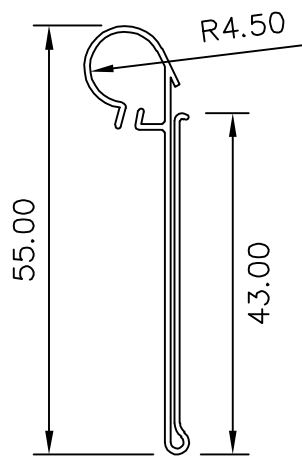

I- 031R

PF.PORTA ETIQUETA COEXTRUSÃO  
47mm

I-032R

PF. ETIQUETA CRISTAL C/ ESTAMPO

COMPRIMENTOS FABRICADOS

**55MM**

**75MM**

**100MM**

**110MM**

I- 034R

PF. PORTA ETIQUETA COEXTRUSÃO  
45mm

MODELO SERAL  
CRISTAL AÇO ANTIGO  
FRICAL

I- 035R

PF.PORTA ETIQUETA  
C/BI-COEXTRUSÃO 40mm

MODELO FAST

**I-036R**  
**PF. ETIQUETA COEXTRUSÃO 43mm**

**I-036R/A**  
**PF. PORTA ETIQUETA 43mm COM FAQUINHA**

**I-041R**  
**PF. PORTA ETIQUETA SIMPLES 47mm**

**I-042R**  
**PF. PORTA ETIQUETA COEXTRUSÃO CAMARA OCA 40mm**

**MODELO FAST ANTIGO**

**I- 065R**  
**PF. PORTA ETIQ. COEXTRUSÃO 35mm**  
**C/ FITA 10mm**

**I-186R**  
**PF. PORTA ETIQUETA**  
**45,00mm BASCULANTE**

**I-189R**  
**PF. PORTA ETIQUETA 38,00mm**

**MODELO SA**  
**MODELO POLAR**

**I-189R/A**  
**PF. PORTA ETIQUETA 38,00mm C/**  
**DUPLA FACE**