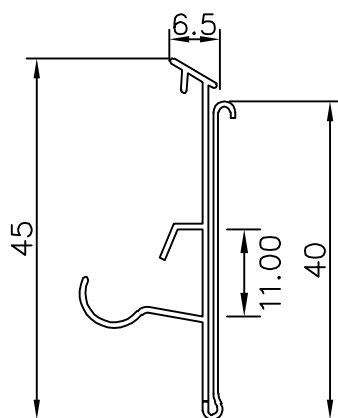

I- 031R

PF.PORTA ETIQUETA COEXTRUSÃO  
47mm

I-032R

PF. ETIQUETA CRISTAL C/ ESTAMPO

COMPRIMENTOS FABRICADOS

**55MM**

**75MM**

**100MM**

**110MM**

I- 034R

PF. PORTA ETIQUETA COEXTRUSÃO  
45mm

MODELO SERAL  
CRISTAL AÇO ANTIGO  
FRICAL

I- 035R

PF.PORTA ETIQUETA  
C/BI-COEXTRUSÃO 40mm

MODELO FAST

**I-036R**  
**PF. ETIQUETA COEXTRUSÃO 43mm**

**I-036R/A**  
**PF. PORTA ETIQUETA 43mm COM FAQUINHA**

**I-041R**  
**PF. PORTA ETIQUETA SIMPLES 47mm**

**I-042R**  
**PF. PORTA ETIQUETA COEXTRUSÃO CAMARA OCA 40mm**

**MODELO FAST ANTIGO**

**I- 065R**  
**PF. PORTA ETIQ. COEXTRUSÃO 35mm**  
**C/ FITA 10mm**

**I-186R**  
**PF. PORTA ETIQUETA**  
**45,00mm BASCULANTE**

**I-189R**  
**PF. PORTA ETIQUETA 38,00mm**

**MODELO SA**  
**MODELO POLAR**

**I-189R/A**  
**PF. PORTA ETIQUETA 38,00mm C/**  
**DUPLA FACE**