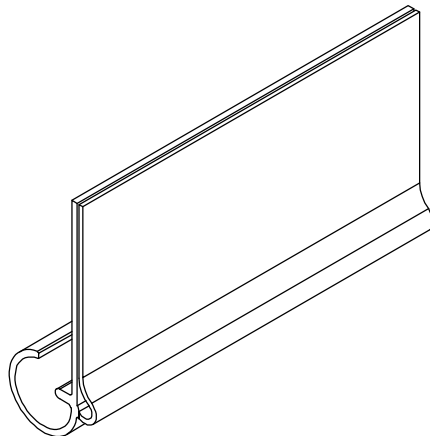

I- 031R

PF.PORTA ETIQUETA COEXTRUSÃO  
47mm

I-032R

PF. ETIQUETA CRISTAL C/ ESTAMPO

COMPRIMENTOS FABRICADOS

**55MM**

**75MM**

**100MM**

**110MM**

I- 034R

PF. PORTA ETIQUETA COEXTRUSÃO  
45mm

MODELO SERAL  
CRISTAL AÇO ANTIGO  
FRICAL

I- 035R

PF.PORTA ETIQUETA  
C/BI-COEXTRUSÃO 40mm

MODELO FAST

**I-036R**  
**PF. ETIQUETA COEXTRUSÃO 43mm**