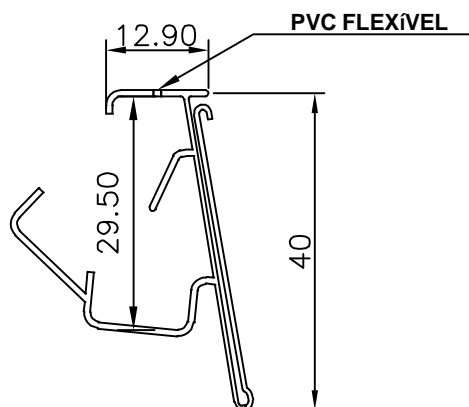

I- 031R

PF.PORTA ETIQUETA COEXTRUSÃO  
47mm

I-032R

PF. ETIQUETA CRISTAL C/ ESTAMPO

COMPRIMENTOS FABRICADOS

**55MM**

**75MM**

**100MM**

**110MM**

I- 034R

PF. PORTA ETIQUETA COEXTRUSÃO  
45mm

MODELO SERAL  
CRISTAL AÇO ANTIGO  
FRICAL

I- 035R

PF.PORTA ETIQUETA  
C/BI-COEXTRUSÃO 40mm

MODELO FAST

**I-036R**  
**PF. ETIQUETA COEXTRUSÃO 43mm**

**I-036R/A**  
**PF. PORTA ETIQUETA 43mm COM FAQUINHA**

**I-041R**  
**PF. PORTA ETIQUETA SIMPLES 47mm**

**I-042R**  
**PF. PORTA ETIQUETA COEXTRUSÃO CAMARA OCA 40mm**

**MODELO FAST ANTIGO**

**I- 065R**  
**PF. PORTA ETIQ. COEXTRUSÃO 35mm**  
**C/ FITA 10mm**

**I-066R**  
**PF. PORTA ETIQUETA SIMPLES 32mm**

**I-100R**  
**PF. PORTA ETIQUETA APARADOR**  
**C/COEXTRUSÃO 39mm**

**MODELO CRISTAL AÇO NOVO**

**I-116R**  
**PF. PORTA ETIQUETA**  
**C/COEXTRUSÃO 37mm**