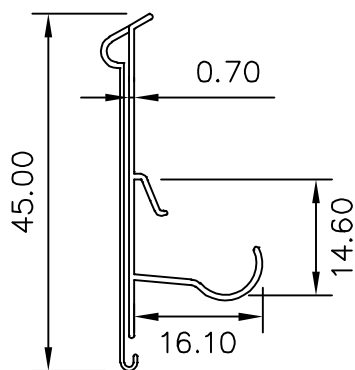

**I-159R**  
**PF. PORTA ETIQUETA 40MM BASCULANTE PASSO 25**

**I-167R**  
**PF. PORTA ETIQUETA 41,00mm**  
**PASSO 25 FIXO**

**MODELO FAST**

**I-179R**  
**PF. PORTA ETIQUETA**  
**BASC. PASSO 25 42,00mm**

**I-186R**  
**PF. PORTA ETIQUETA**  
**45,00mm BASCULANTE**

**I-189R**  
**PF. PORTA ETIQUETA 38,00mm**

**MODELO SA**  
**MODELO POLAR**

**I-189R/A**  
**PF. PORTA ETIQUETA 38,00mm C/**  
**DUPLA FACE**

**I-196R**  
**PF. PORTA. ETIQUE 45MM INVERTIDO**

**I-210R**  
**PF. PORTA ETIQ. 32MM BASC. PASSO 25**

**I-225R**  
**PF. PORTA ETIQUETA 40mm FIXO**

**I-226R**  
**PF. PORTA ETIQUETA CRISTAL**  
**50mm C/ FITA DF.**

**PF. PORTA ETIQUETA CRIS 36MM C/ ESTAMPO**

COMPRIMENTOS FABRICADOS

**66MM**

**100MM**

**I-291R**

**PF. PORTA ETIQUETA CRISTAL 56MM**

COMPRIMENTOS FABRICADOS

**110MM**