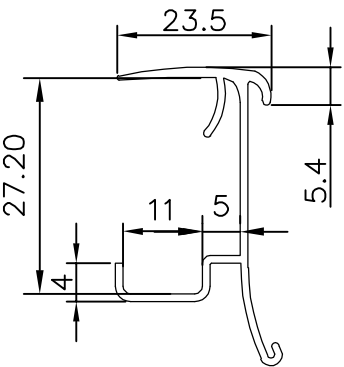

I- 031R

PF.PORTA ETIQUETA COEXTRUSÃO  
47mm

I-032R

PF. ETIQUETA CRISTAL C/ ESTAMPO

COMPRIMENTOS FABRICADOS

**55MM**

**75MM**

**100MM**

**110MM**

I- 034R

PF. PORTA ETIQUETA COEXTRUSÃO  
45mm

MODELO SERAL  
CRISTAL AÇO ANTIGO  
FRICAL

I- 035R

PF.PORTA ETIQUETA  
C/BI-COEXTRUSÃO 40mm

MODELO FAST

**I-036R**  
**PF. ETIQUETA COEXTRUSÃO 43mm**

**I-036R/A**  
**PF. PORTA ETIQUETA 43mm COM FAQUINHA**

**I-041R**  
**PF. PORTA ETIQUETA SIMPLES 47mm**

**I-042R**  
**PF. PORTA ETIQUETA COEXTRUSÃO CAMARA OCA 40mm**

**MODELO FAST ANTIGO**

**I- 065R**  
**PF. PORTA ETIQ. COEXTRUSÃO 35mm**  
**C/ FITA 10mm**

**I-186R**  
**PF. PORTA ETIQUETA**  
**45,00mm BASCULANTE**

**I-189R**  
**PF. PORTA ETIQUETA 38,00mm**

**MODELO SA**  
**MODELO POLAR**

**I-189R/A**  
**PF. PORTA ETIQUETA 38,00mm C/**  
**DUPLA FACE**