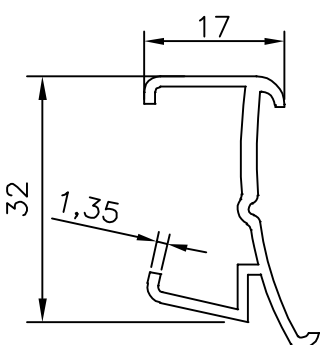

I- 031R

PF.PORTA ETIQUETA COEXTRUSÃO  
47mm

I-032R

PF. ETIQUETA CRISTAL C/ ESTAMPO

COMPRIMENTOS FABRICADOS

**55MM**

**75MM**

**100MM**

**I-036R/A**  
**PF. PORTA ETIQUETA 43mm COM FAQUINHA**

**I-041R**  
**PF. PORTA ETIQUETA SIMPLES 47mm**

**I-042R**  
**PF. PORTA ETIQUETA COEXTRUSÃO CAMARA OCA 40mm**

**MODELO FAST ANTIGO**

**I- 065R**  
**PF. PORTA ETIQ. COEXTRUSÃO 35mm**  
**C/ FITA 10mm**

**I-186R**  
**PF. PORTA ETIQUETA**  
**45,00mm BASCULANTE**

**I-189R**  
**PF. PORTA ETIQUETA 38,00mm**

**MODELO SA**  
**MODELO POLAR**

**I-189R/A**  
**PF. PORTA ETIQUETA 38,00mm C/**  
**DUPLA FACE**

**PF. PORTA ETIQUETA CRIS 36MM C/ ESTAMPO**

COMPRIMENTOS FABRICADOS

**66MM**

**100MM**

**I-291R**

**PF. PORTA ETIQUETA CRISTAL 56MM**

COMPRIMENTOS FABRICADOS

**110MM**